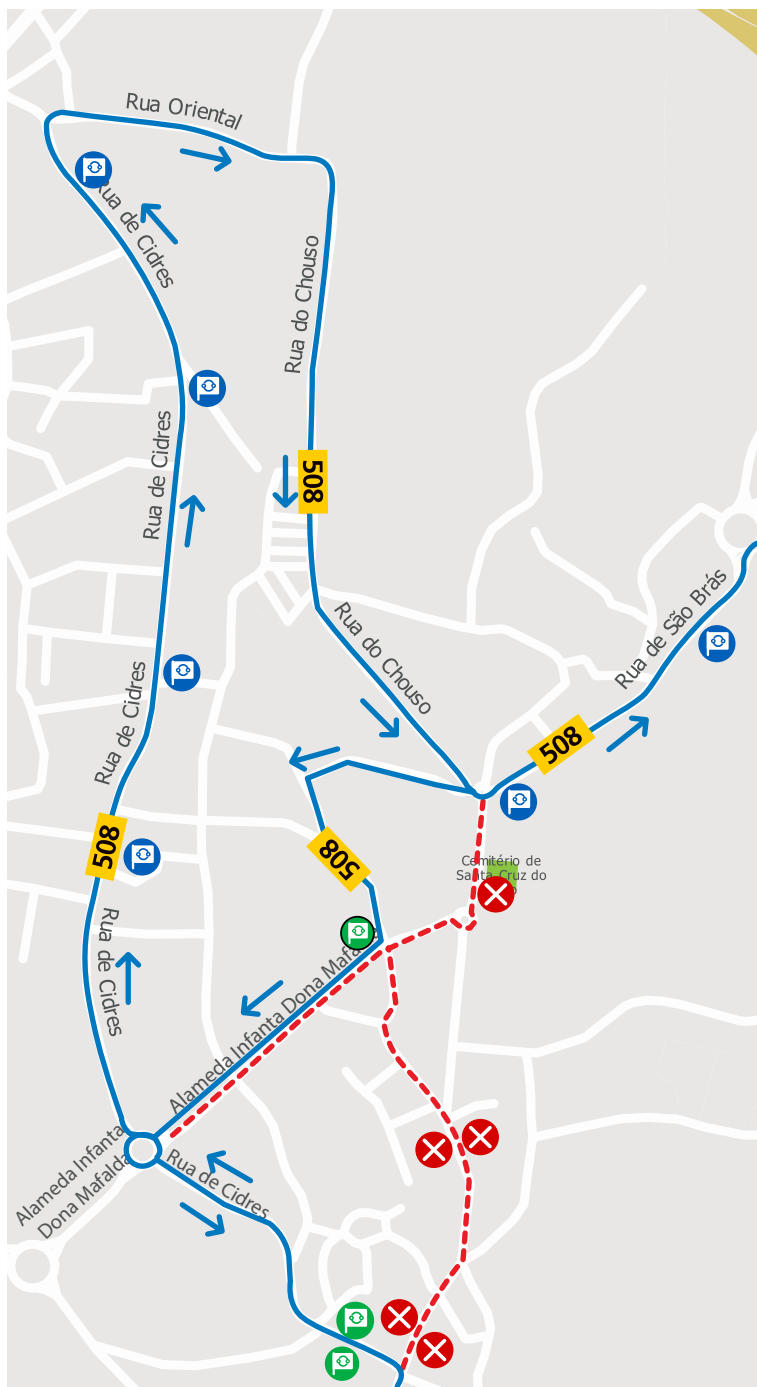

LINHA 508

Validade: A partir do dia 4 de maio, logo que a sinalização o indique.

Motivo: Realização de obras em Santa Cruz do Bispo (Matosinhos).

Mod 221_E_08_DMK_162_26 4 de maio de 2026

LINHA AZUL
226 158 158
 (chamada para a rede fixa nacional)

- - - Percurso interrompido
 ✗ Paragem desativada
 + Paragem provisória
 + Paragem

Segunda a Sexta 08h00 - 19h00 · Sábado 09h00 - 13h00
 Monday to Friday 8am - 7pm · Saturday 9am - 1pm

linhaazul@stcp.pt